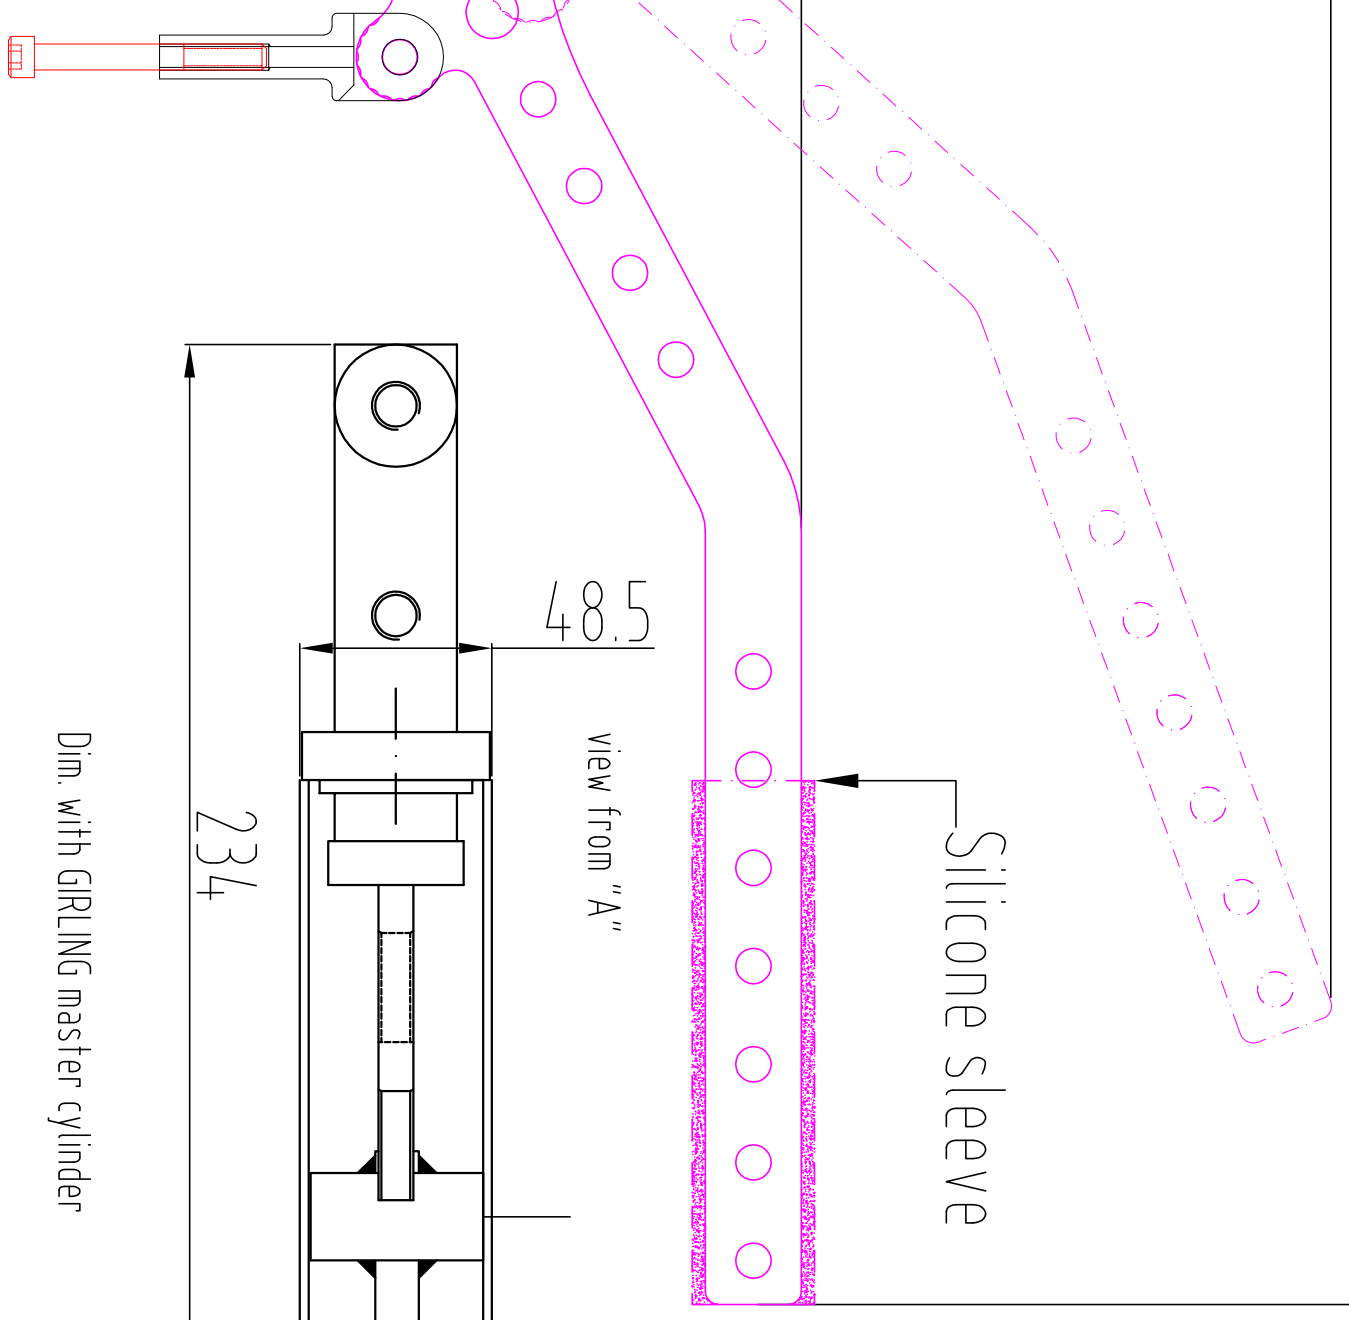

Steel cable to the standard system

580

Silicone sleeve

view from "A"

Dim. with GIRLING master cylinder

Toll. Generali:		Ø FORI:	Ø Alberi:	MODIFICHE	
Angoli:	Dimensioni:		Lungh:	Indice	Data
Dim.mat.	Peso:		Quant.	Compiuto	Contr.
Tipo Materiale: ERGAL+STEEL		Trattamento:		Controlato	Descrizione
Codice Materiale:				Scala	Data:
N° CODICE:				DESCRIZIONE	
				Horizontal Aluminium	
				hand brake lever kit	
				ref.: AIT-LEPG08 KIT	
N° DIS:				 <b>advanced innovation technology</b>	