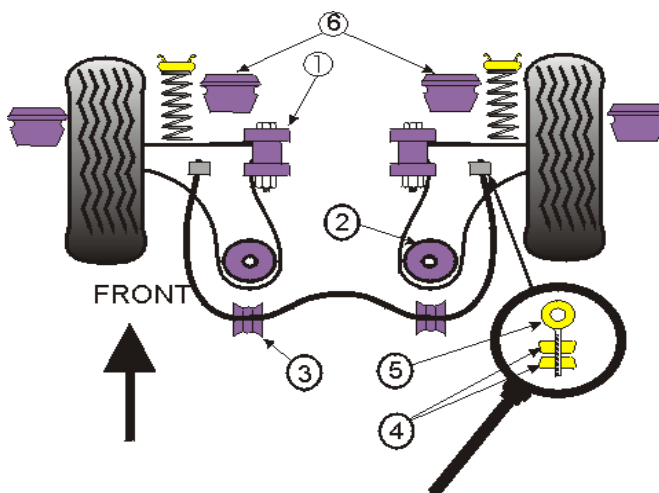

Per i prezzi, consultare la cartella "LISTINO PREZZI"

1	tassello interno del braccio anteriore	
	PFF85-201	2 per auto

2	tassello posteriore del braccio ant.	
	PFF85-265	2 per auto

3	tassello della barra stabilizzatrice	
	PFF85-205	2 per auto/18mm

4	boccola interna tra barra e braccio	
	PFF85-208	2 per auto

5	boccola anteriore tra barra e braccio	
	PFF85-209	2 per auto

6	Tasselli del telaio anteriore	
	PFF85-250	4 per auto

7	Tasselli del braccio posteriore	
	PFF85-262	4 per auto

8	Supporti principali posteriori	
	PFR85-260	2 per auto

9	Boccole int. della barra stabiliz post.	
	PFR85-263	2 per auto/20mm

10	Boccole est. della barra stab. posteriore	
	PFF85-264	2 per auto/20mm

EX	Supporti impianto di sautoico	
	EXH 006	5 per auto

BS	Fine corsa ammortizzatori	
	BS 007	

NOTES

GOLF RALLYE G60

DRAWING REFERENCE
85/GOLF2/G60