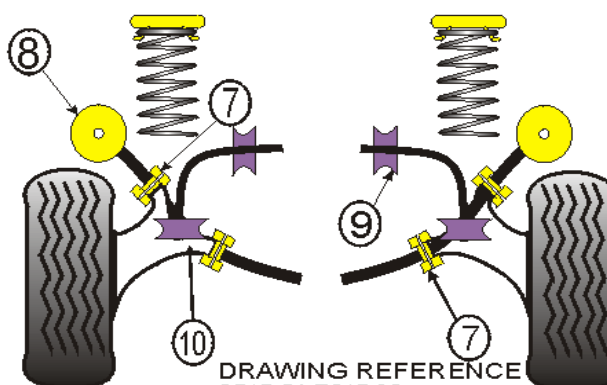

GOLF RALLYE G60

DRAWING REFERENCE
85/GOLF2/G60