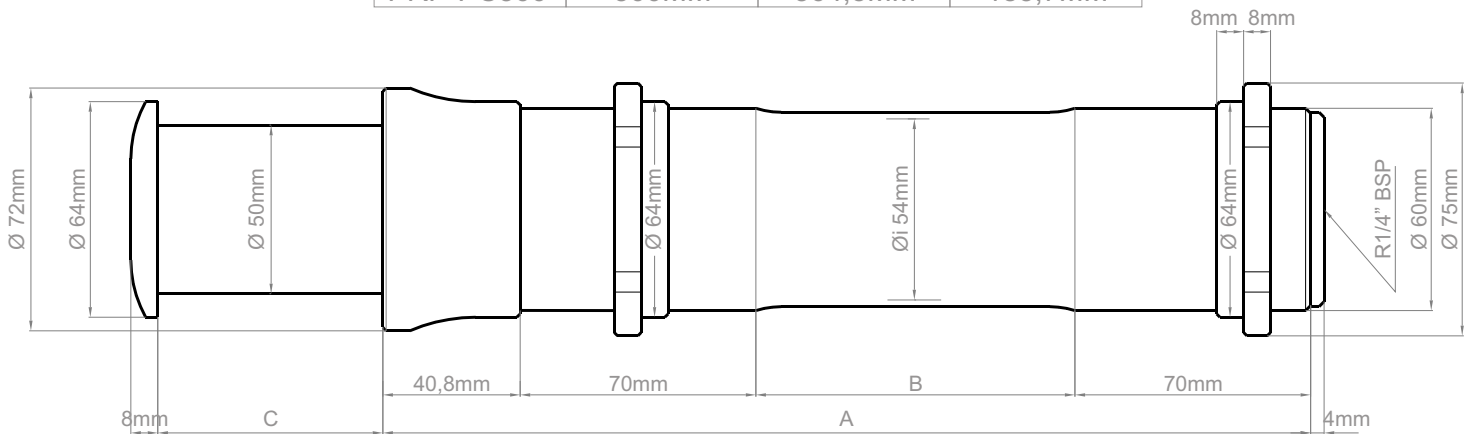

# DISEGNO TECNICO

## Martinetti pneumatico Premium

CODICI	CORSA(C)	A	B
PRP-PC230	230MM	294,5MM	113,7MM
PRP-PC300	300MM	364,5MM	183,7MM

## Martinetti pneumatico Standard

CODICI	CORSA(C)	A	B
PRP-C230	230MM	304,7MM	100,5MM
PRP-C300	300MM	374,7MM	150,5MM