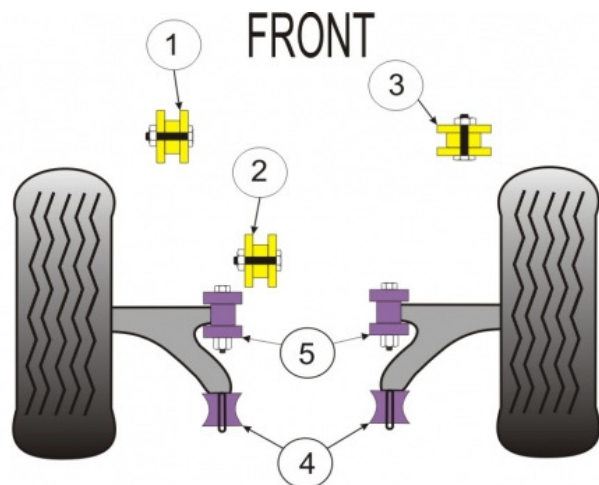

<b>3</b>	<b>Supporto motore ant.</b>	
	PFF76-422	1 per auto

<b>4</b>	<b>Bocc.regol.post.braccio ant</b>	
	PFF76-402K	1 per auto

<b>5</b>	<b>Bocc.regol.anter.braccio ant</b>	
	PFF76-401	2 per auto

<b>10</b>	<b>Bocc. Barra stabilizzatrice post</b>	
	PFR76-410	2 per auto

<b>11</b>	<b>Bocc.post. dx barra Panhard</b>	
	PFR76-411	1 per auto

<b>12</b>	<b>Bocc.post. sx barra Panhard</b>	
	PFR76-412	1 per auto

**NOTES**

PFF76-402K comprende  
2 boccole

\* PFF76-423 solo per modelli Lsd

\*\* PFF76-401 per modelli con boccola  
diam. 34mm

Toyota Starlet Turbo