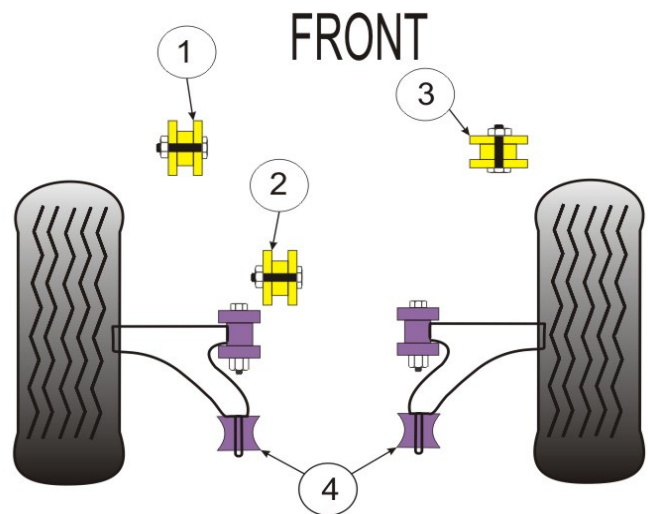

Per i prezzi, consultare la cartella "LISTINO PREZZI"

1	Boccola ant. supporto cambio	
	PFF76-420	1 per auto

2	Boccola post. supporto cambio	
	PFF76-421	1 per auto

3	Supporto motore ant.	
	PFF76-422	1 per auto

4	Bocc.regol.post.braccio ant	
	PFF76-402K	1 per auto

NOTES

PFF76-402K comprende
2 boccole

Toyota Starlet Turbo