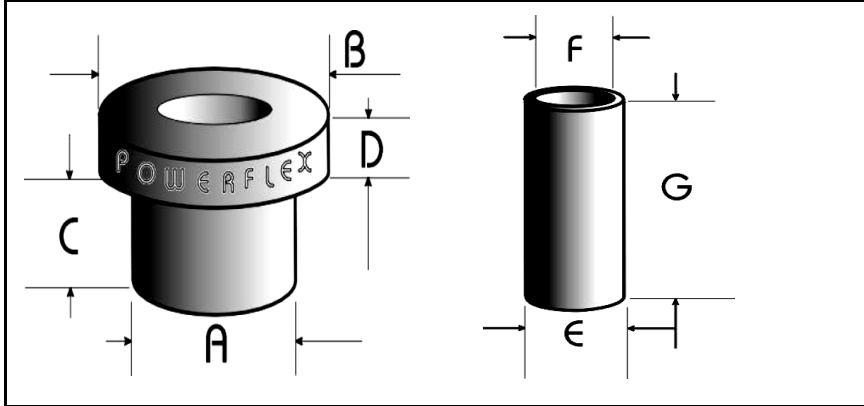

SERIE 100 - 200 - 300 GAMMA UNIVERSALE

Per i prezzi, consultare la cartella "LISTINO PREZZI"

Serie 100 boccole "Top-Hat"

CODICE	A Diam.esterno	B Diam.esterno	C ALTEZZA	D ALTEZZA	E Diam.est.	F FORO	G ALTEZZA
PF99-101	24mm	31.5mm	32mm	4mm	16mm	8mm	75mm
PF99-102	28mm	34mm	32mm	7mm	16mm	8mm	75mm
PF99-103	30mm	37mm	32mm	7mm	16mm	8mm	75mm
PF99-104	35mm	43mm	32mm	7mm	16mm	8mm	75mm
PF99-105	1.020"	1.700"	1.260"	0.280"	16mm	8mm	3.50"
PF99-106	1.250"	1.700"	1.260"	0.280"	16mm	8mm	3.50"
PF99-107	1.500"	1.700"	1.260"	0.280"	16mm	8mm	3.50"
PF99-108	21mm	31.5mm	32mm	4mm	13mm	8mm	60mm

Serie 200 boccole "Washer"

Due "washers" per codice

CODICE	A Diam.esterno	B FORO	C ALTEZZA	
PF99-201	20mm	6mm	10mm	
PF99-202	25mm	6mm	10mm	
PF99-203	35mm	6mm	10mm	
PF99-204	50mm	15mm	17mm	
PF99-205	50mm	15mm	32mm	
PF99-206	75mm	25mm	32mm	