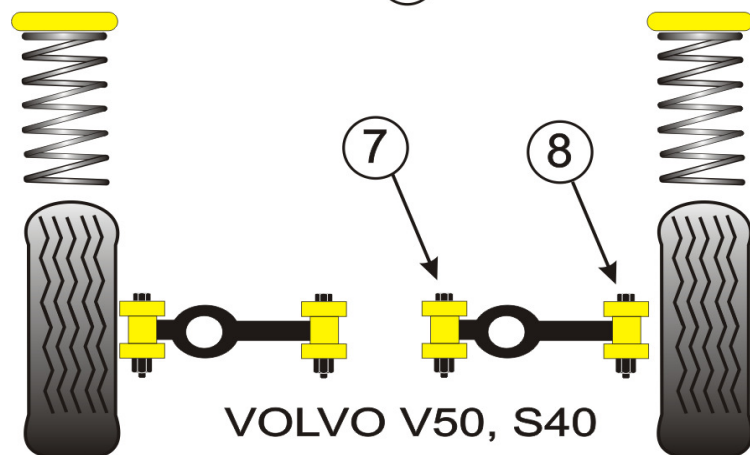

Per i prezzi, consultare la cartella "LISTINO PREZZI"

1	Tasselli infer. braccio anter.		
	PFF19-801	2 per auto	

3	Boccole barra stab. ant.		
	PFF88-303	2 per auto	

7	Tassello interno braccio post.		
	PFR88-307	2 per auto	

8	Tassello esterno braccio post.		
	PFR88-308	2 per auto	

NOTES

VOLVO V50, S40