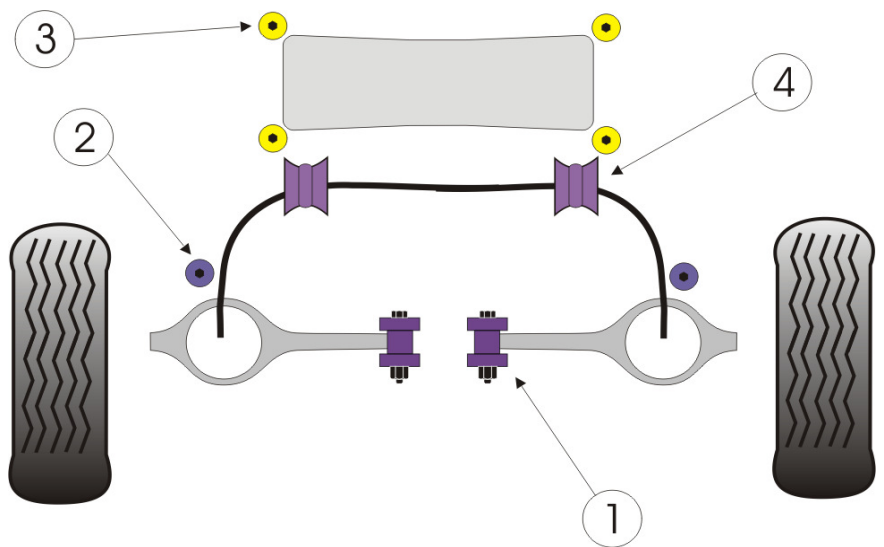

T3 - TRANSPORTER, BUS, CARAVELLE, KOMBI

1980-1992

Per i prezzi, consultare la cartella "LISTINO PREZZI"

| | | |
|----------|-------------------------------------|------------|
| 1 | Boccola interna braccio ant. | |
| | PFF85-1001 | 2 per auto |

| | | |
|----------|---|------------|
| 2 | Boccole barra antirollio anteriore | |
| | PFF85-1002 | 4 per auto |

| | | |
|----------|------------------------------|------------|
| 3 | Boccola scatola guida | |
| | PFF85-1003 | 4 per auto |

| | | |
|----------|---|-------------------|
| 4 | Boccole barra stabilizzatrice ant. | |
| | PFF85-1004-19 | 2 per auto / 19mm |
| | PFF85-1004-21 | 2 per auto / 21mm |
| | PFF85-1005-21 | 2 per auto / 21mm |

NOTES

| |
|---|
| Controllare diametro barra |
| PFF85-1005-21 è per primi veicoli (1980-1985) |

VW Transporter, Bus,
Caravelle, Kombi